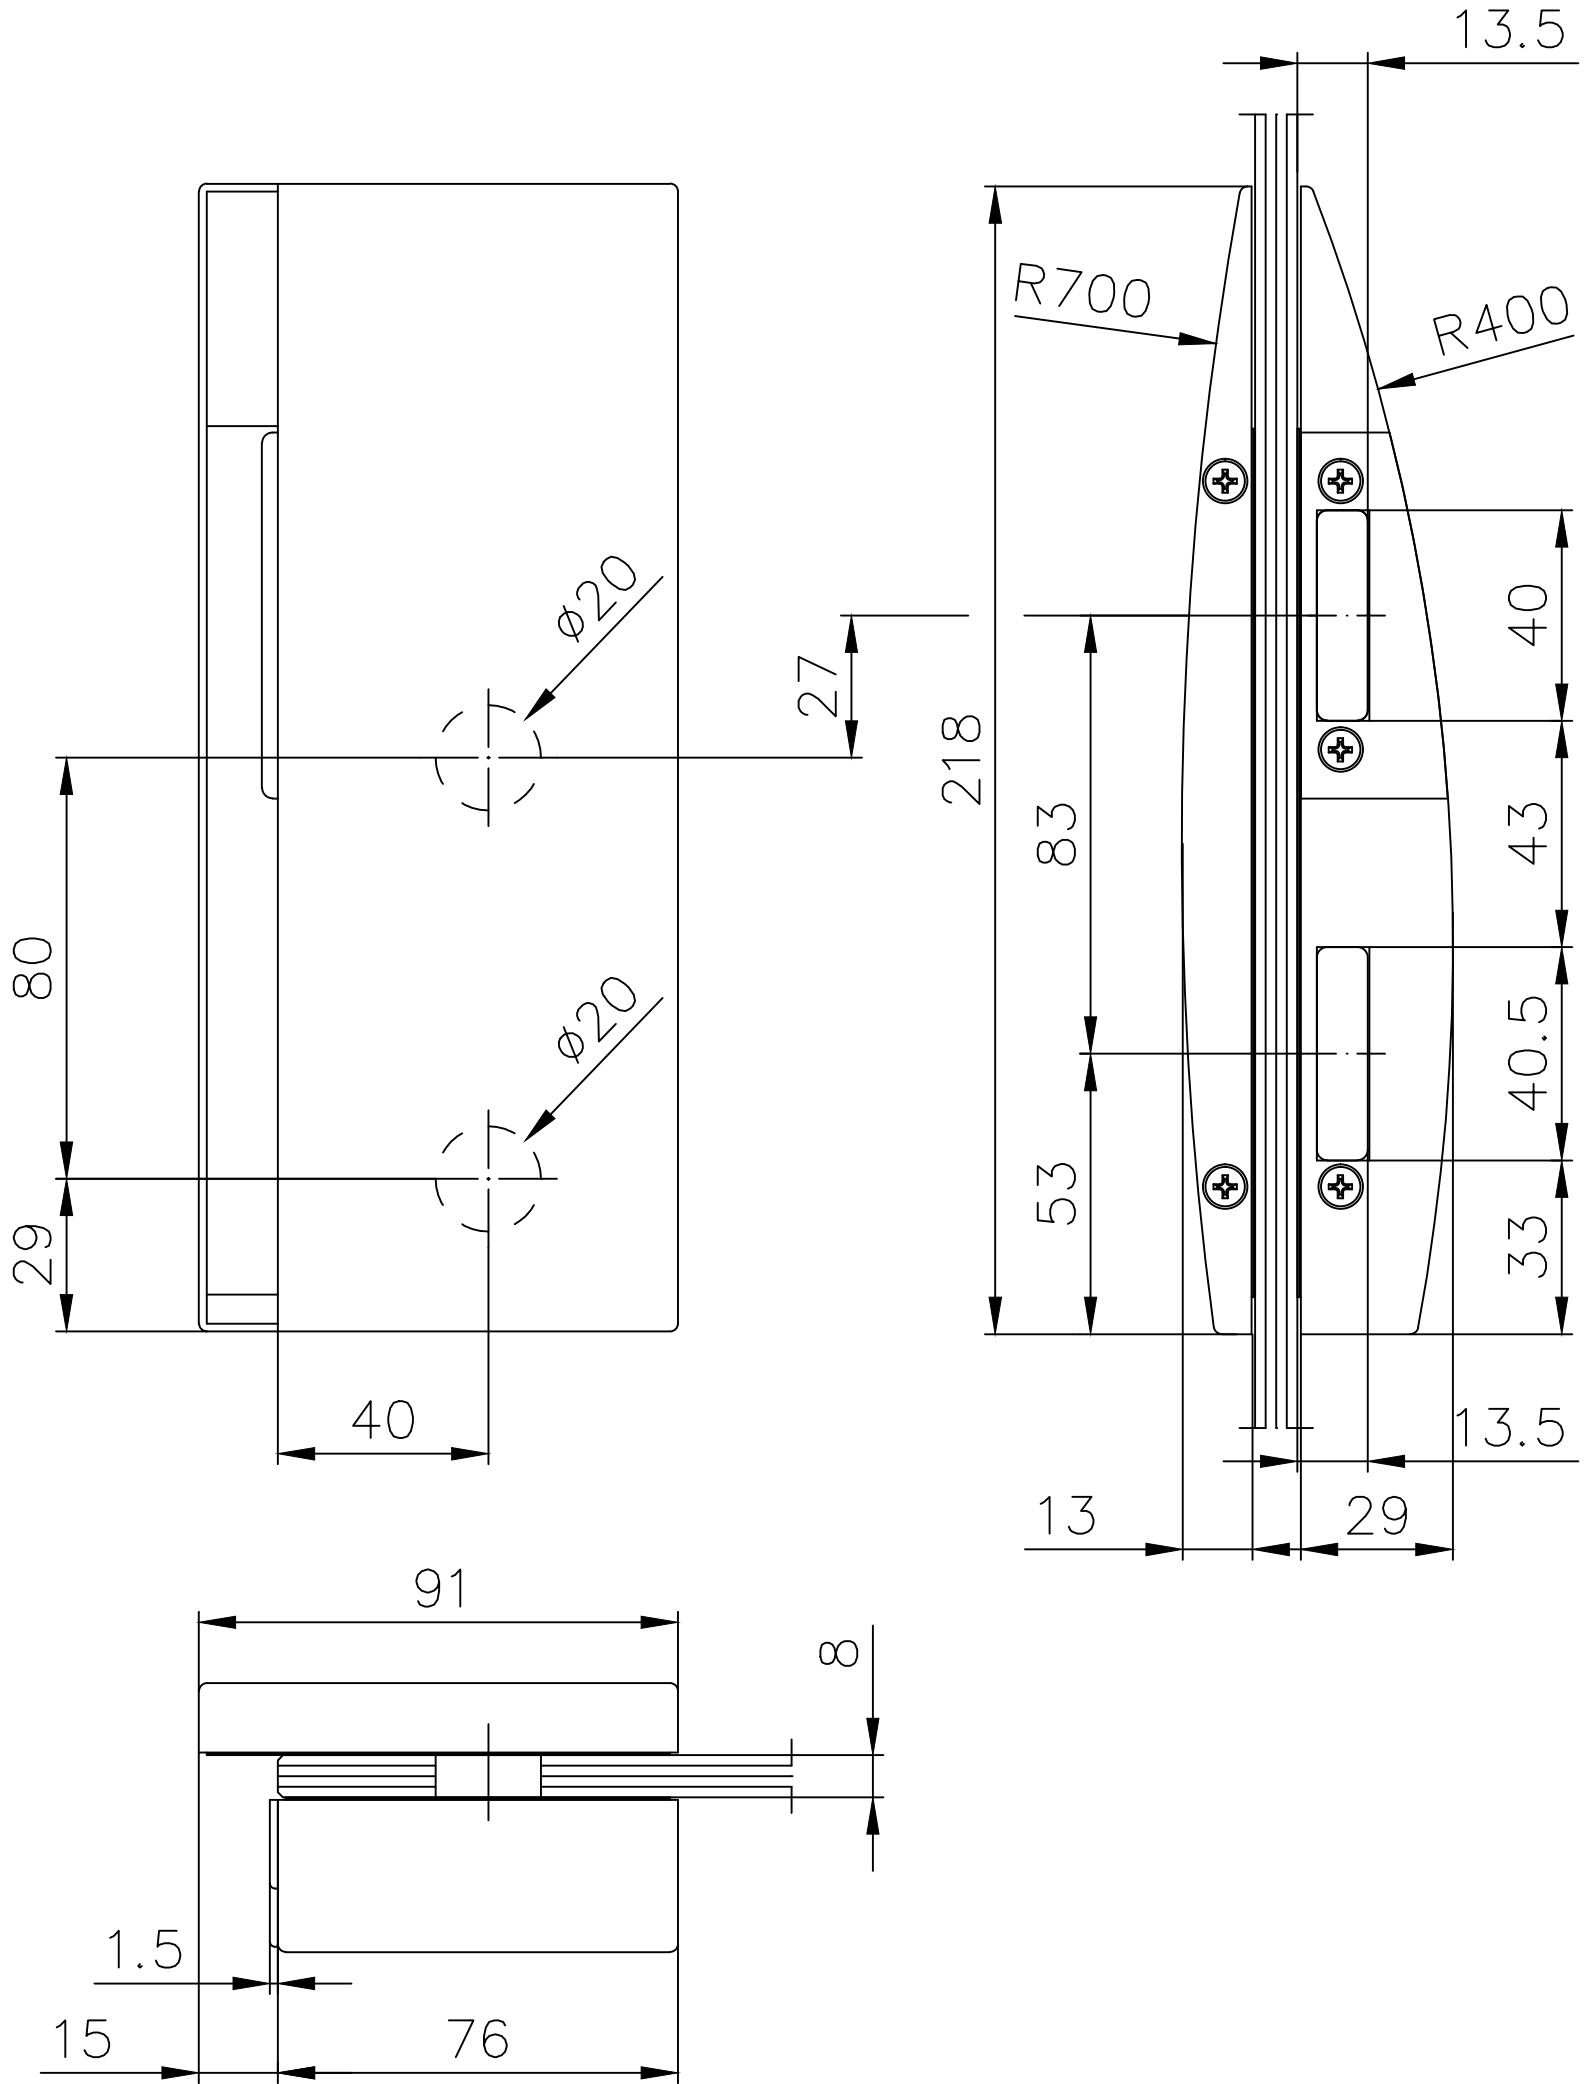

ARCOS OFFICE CAM CAMA KİLİT KARŞILIĞI

SAĞ

25.207.114 / 421.00.008 – SAG
25.206.114 / 421.00.007 – SOL

Ö 1:2